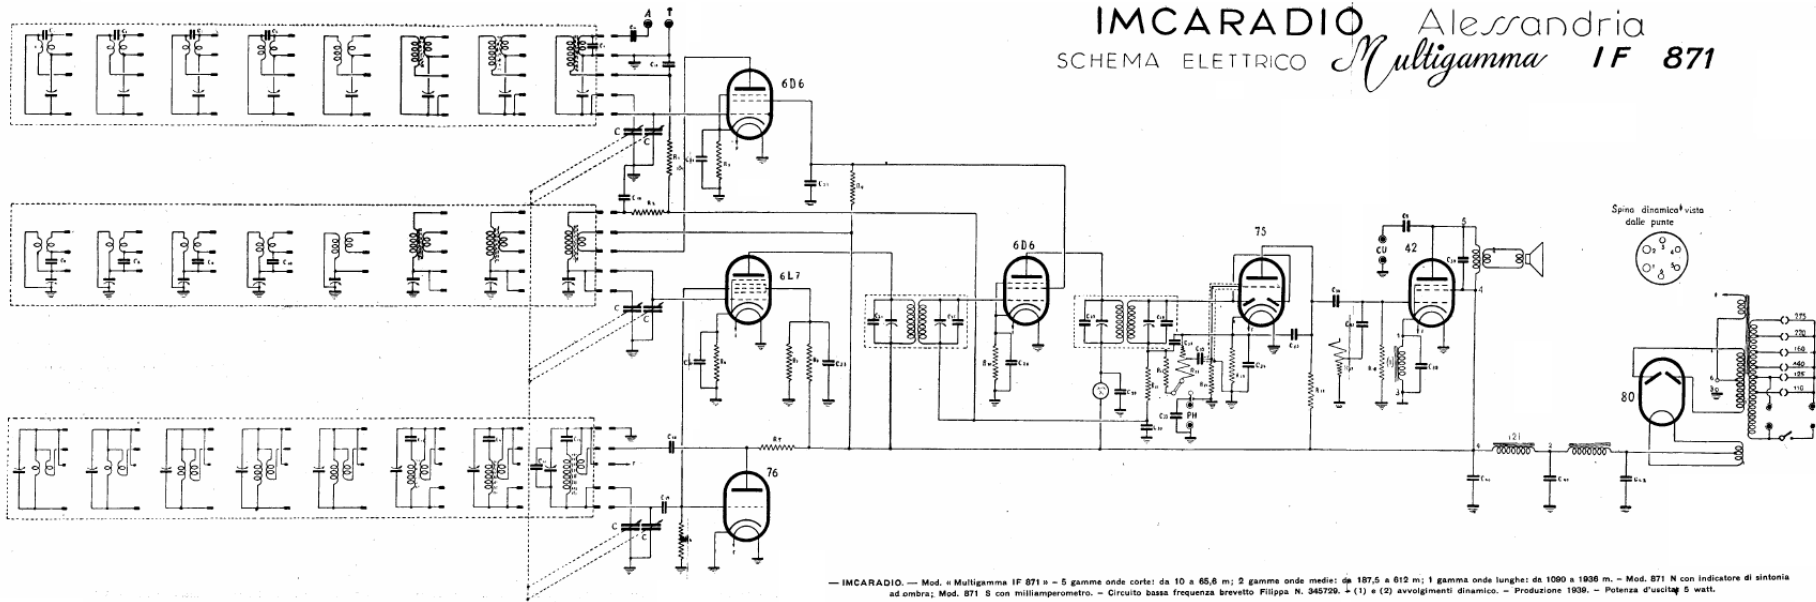

IMCARADIO Alessandria
SCHEMA ELETTRICO *Multigamma* IF 871